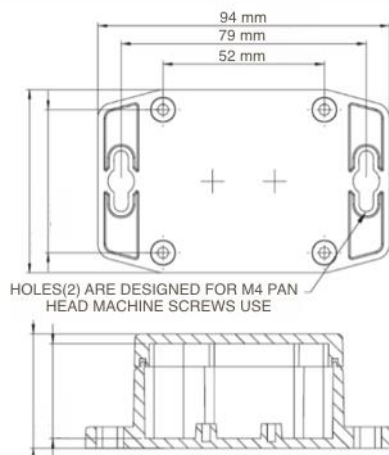

© Smart Box & GeoPortal - versión 2.2

Especificaciones

Contador	
Número de pulsos	0 – 65535 (entre dos comunicaciones)
Número de pulsos absoluto	0 – 4294967295
Frecuencia máxima de los pulsos	40 Hz
Tipo de batería	1 x 3.6V AA Litio 14505 (Li-SOCI2)
Vida útil de la batería	3 años
Temperatura	
Rango	0 – 60 °C
Resolución	0.1 °C
Exactitud	± 0.2 °C
Aceleración	
Rango	± 2.0 g
Sensibilidad	16 mg/digito
Tasa de muestreo	10 Hz
Presión atmosférica	
Rango	260- 1260 hPa
Exactitud	± 1 hPa
Características físicas	
Dimensiones (L x W x H)	94 x 59 x 35 mm (sin antena)
Peso	100 g (baterías incluidos)
Montaje	35mm DIN rail
Condiciones ambientales	
Clase de protección	IP67
Rango de temperatura	-40 – 60 °C