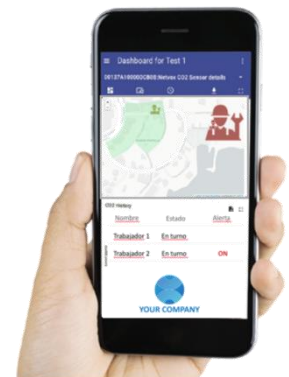

Descripción

El rastreador micro de *Smart Box & GeoPortal* registra la ubicación de trabajadores y de los activos más valiosos de su organización como vehículos, contenedores, ganado y mucho más. El rastreador comunica esta información geo-espacial a través de nuestro portal con mapas y un sistema de alertas. Cuenta con varias técnicas de geolocalización para lograr el mejor rendimiento entre precisión y autonomía.

Operación

El rastreador micro es multimodal con sensores combinando las tecnologías de geolocalización GPS, Low-power GPS, WiFi Sniffing y BLE (Bluetooth).

Toma lecturas a intervalos establecidos e informa los datos al portal, donde se procesa la información para mostrar la ubicación de los activos rastreados sobre un mapa. Alerta a los usuarios si un activo sale de una zona definida (geocerca). Todos los datos del rastreador se almacenan para su análisis histórico.

Características Principales

- Utiliza tecnología LoRaWAN para la conectividad
- Alcance de la red inalámbrico: 5km
- Comunicación de RF: 915Mhz
- Autonomía: 3 días a 10 meses según la frecuencia de lectura y tecnología de geolocalización
- Precisión de geolocalización: 5 a 50 metros según la tecnología de geolocalización
- Adicionalmente mide temperatura y nivel de batería
- Fácil de instalar y mantener

LoRaWAN™

© Portal de Smart Box & GeoPortal -
versión 2.0